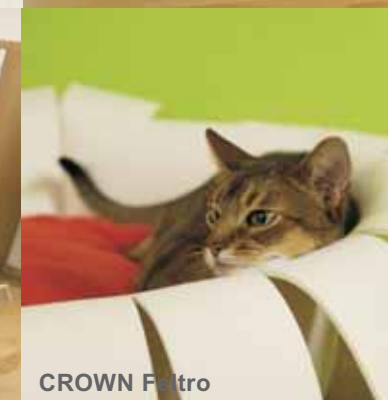

BOWL Feltro

BOWL Cesto

BOWL Pelle

CROWN Feltro

HARRY Feltro

CROWN Feltro

RONDO EDITION Feltro

SEITENSPRÜNGE

nell'aprile del 2005 i nostri prodotti hanno ricevuto il premio di design dell'Alta Franconia!

Colori della pelle:

-  marrone
-  nero

Colore della cesta:

-  naturale

**Colori del
cuoio artificiale:**

-  crema
-  nougat
-  marrone scuro
-  nero